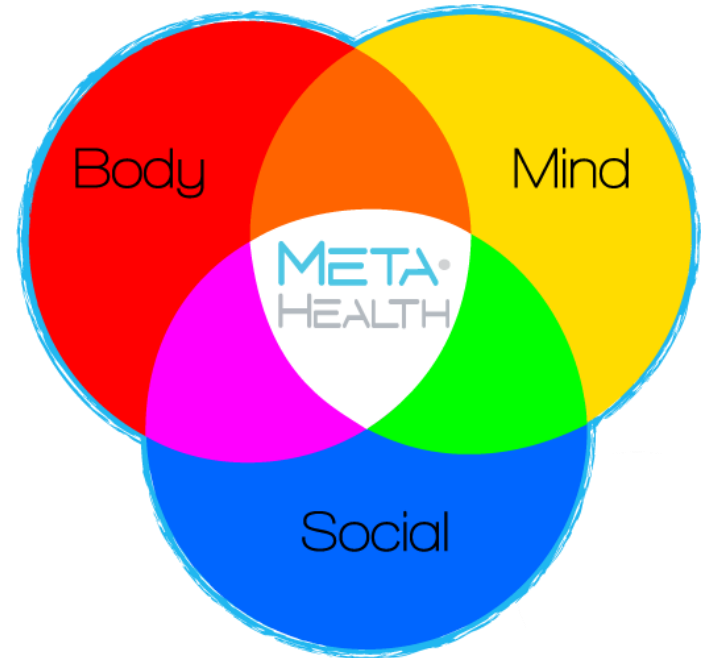

# Der „Missing Link“ für die gesundheitliche Praxis:

# META·HEALTH™

handelt von der  
Kunst der Selbstheilung  
mit den  
Zusammenhängen von  
Körper, Psyche und  
sozialem Umfeld!